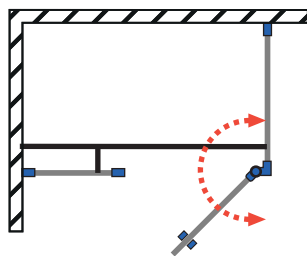

Wariant LEWY
Variant L

Wariant PRAWY
Variant R

KDS II DRZWI / KDS II DOOR

Model	A1	X1	Y1	B	C	D	H
KDS II drzwi 90	900	875-890	870-885	596	212-227	596	2000
KDS II drzwi 100	1000	975-990	970-985	596	312-327	596	2000
KDS II drzwi 110	1100	1075-1090	1070-1085	596	412-427	596	2000
KDS II drzwi 120	1200	1175-1190	1170-1185	596	512-527	596	2000

ŚCIANKA S2 / SIDEWALL S2

Model	A2	X2	Y2
S2 70	700	675-690	670-685
S2 75	750	725-740	720-735
S2 80	800	775-790	770-785
S2 90	900	875-890	870-885
S2 100	1000	975-990	970-985

Wariant LEWY
Variant L

Wariant PRAWY
Variant R