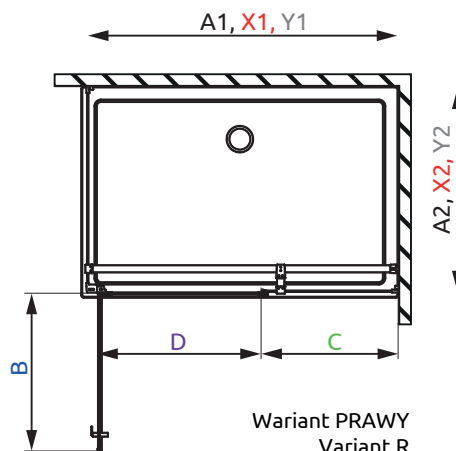

Wariant LEWY
Variant L

Wariant PRAWY
Variant R

KDS II DRZWI / KDS II DOOR

Model	A1	X1	Y1	B	C	D	H
KDS II drzwi 90	900	875-890	870-885	596	212-227	596	2000
KDS II drzwi 100	1000	975-990	970-985	596	312-327	596	2000
KDS II drzwi 110	1100	1075-1090	1070-1085	596	412-427	596	2000
KDS II drzwi 120	1200	1175-1190	1170-1185	596	512-527	596	2000

ŚCIANKA S2 / SIDEWALL S2

Model	A2	X2	Y2
S2 70	700	675-690	670-685
S2 75	750	725-740	720-735
S2 80	800	775-790	770-785
S2 90	900	875-890	870-885
S2 100	1000	975-990	970-985

Wariant LEWY
Variant L

Wariant PRAWY
Variant R