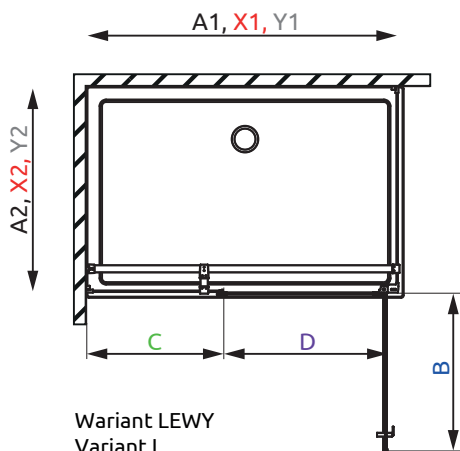

Wariant LEWY
Variant L

Wariant PRAWY
Variant R

KDS II DRZWI / KDS II DOOR

Model	A1	X1	Y1	B	C	D	H
KDS II drzwi 90	900	875-890	870-885	596	212-227	596	2000
KDS II drzwi 100	1000	975-990	970-985	596	312-327	596	2000
KDS II drzwi 110	1100	1075-1090	1070-1085	596	412-427	596	2000
KDS II drzwi 120	1200	1175-1190	1170-1185	596	512-527	596	2000

ŚCIANKA S2 / SIDEWALL S2

Model	A2	X2	Y2
S2 70	700	675-690	670-685
S2 75	750	725-740	720-735
S2 80	800	775-790	770-785
S2 90	900	875-890	870-885
S2 100	1000	975-990	970-985

Wariant LEWY
Variant L

Wariant PRAWY
Variant R