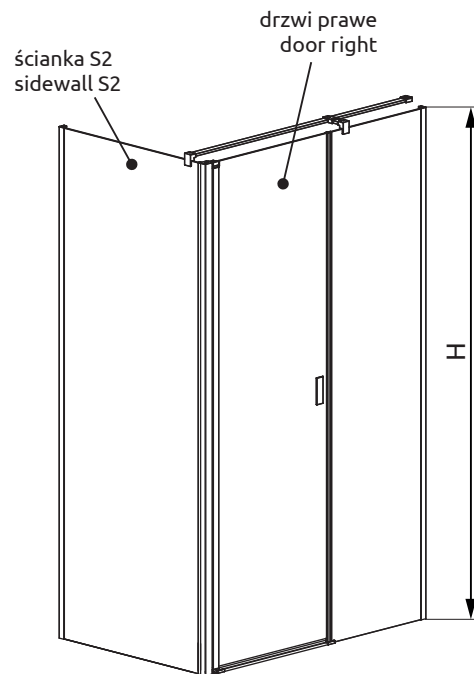

Wariant LEWY
Variant L

Wariant PRAWY
Variant R

KDS II DRZWI / KDS II DOOR

Model	A1	X1	Y1	B	C	D	H
KDS II drzwi 90	900	875-890	870-885	596	212-227	596	2000
KDS II drzwi 100	1000	975-990	970-985	596	312-327	596	2000
KDS II drzwi 110	1100	1075-1090	1070-1085	596	412-427	596	2000
KDS II drzwi 120	1200	1175-1190	1170-1185	596	512-527	596	2000

ŚCIANKA S2 / SIDEWALL S2

Model	A2	X2	Y2
S2 70	700	675-690	670-685
S2 75	750	725-740	720-735
S2 80	800	775-790	770-785
S2 90	900	875-890	870-885
S2 100	1000	975-990	970-985

Wariant LEWY
Variant L

Wariant PRAWY
Variant R